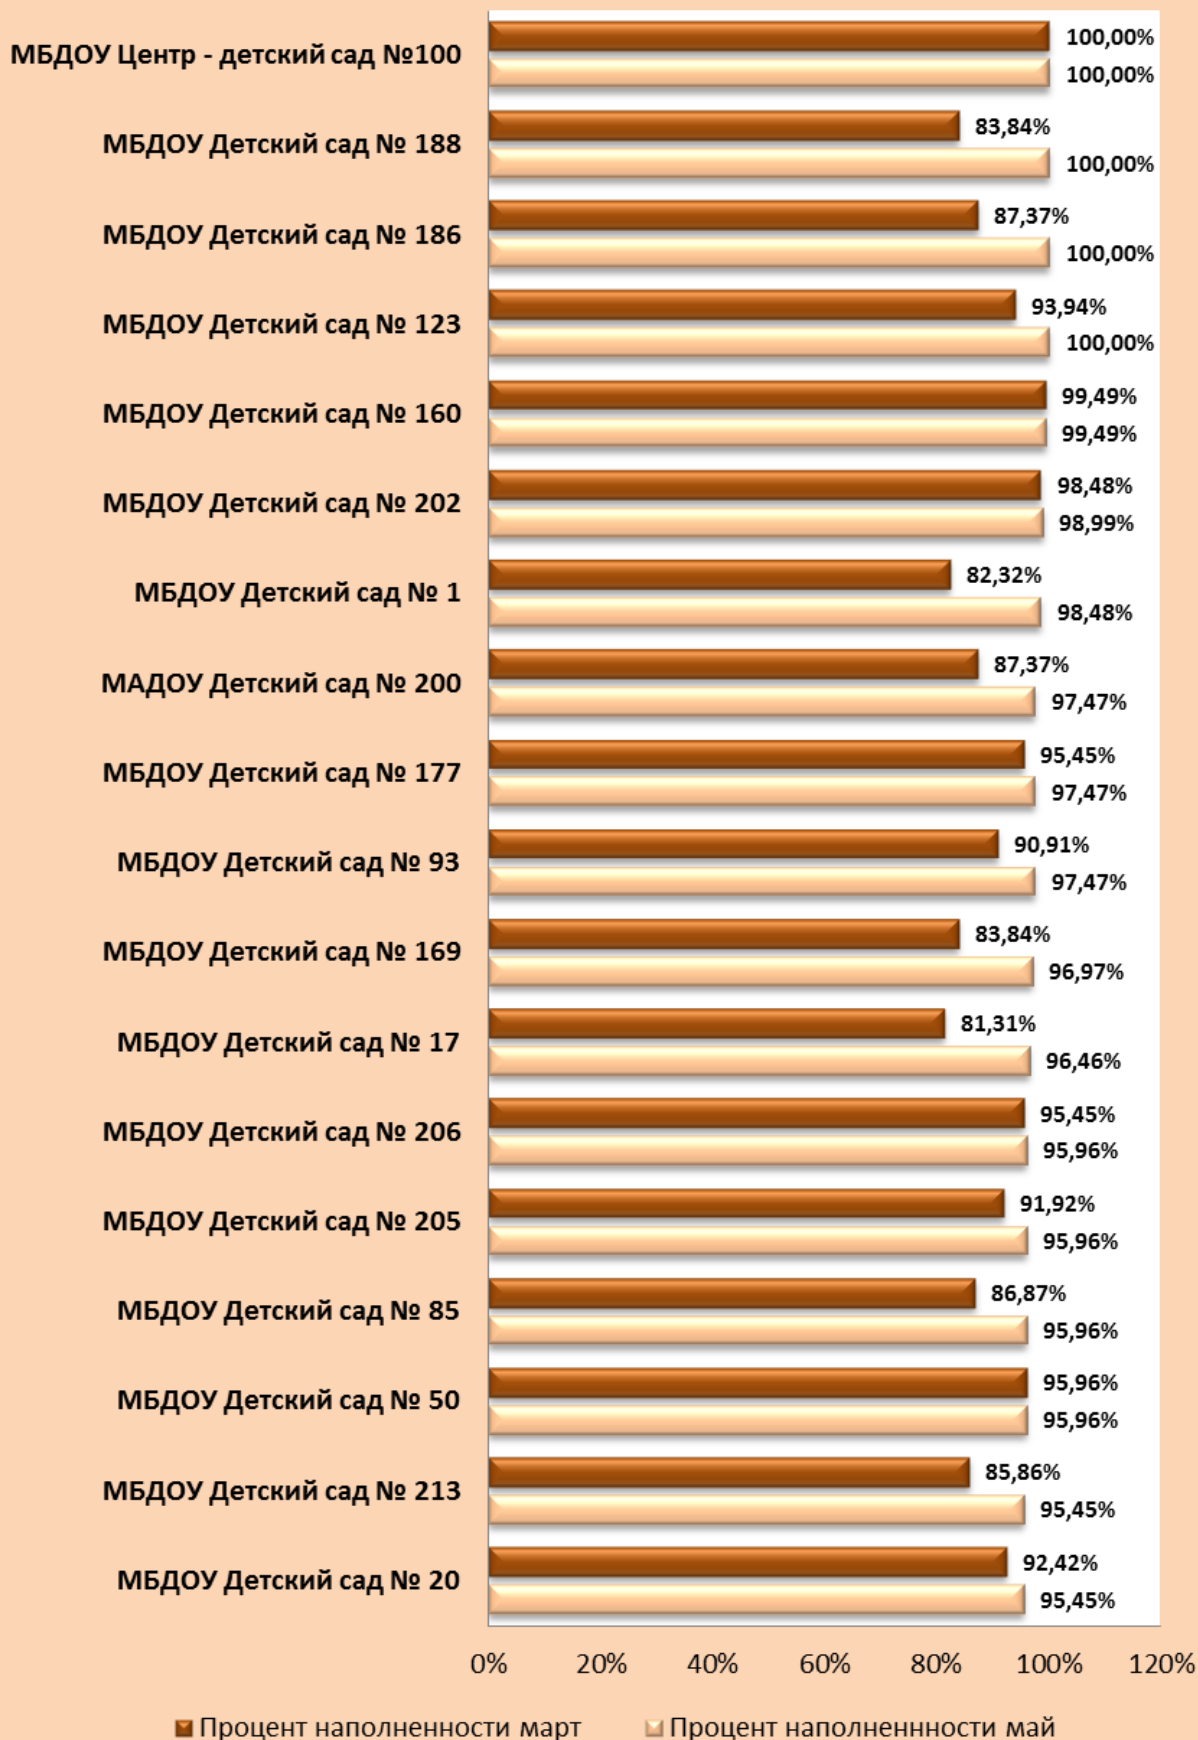

20	МАДОУ Детский сад № 130	185	93,43%
21	МБДОУ Центр - детский сад № 110 Теремок	185	93,43%
22	МАДОУ Детский сад № 43	179	90,40%
23	МБДОУ Детский сад № 55	178	89,90%
24	МБДОУ Детский сад № 106	178	89,90%
25	МАДОУ Детский сад № 216	177	89,39%
26	МБДОУ Детский сад № 57	176	88,89%
27	МБДОУ Детский сад № 220	176	88,89%
28	МАДОУ МО "Детский сад № 63"	176	88,89%
29	МБДОУ Центр - детский сад № 8	174	87,88%
30	МБДОУ Детский сад № 163	173	87,37%
31	МБДОУ Детский сад № 219	167	84,34%
32	МАДОУ Детский сад № 221	166	83,84%
33	МАДОУ Детский сад № 136	156	78,79%
34	МАДОУ Центр - детский сад № 171	135	68,18%
35	МАДОУ МО Детский сад № 64 "Дружба"	132	66,67%
36	МАДОУ Детский сад № 113	120	60,61%

Процент наполненности сайтов ПВО за март и май 2015