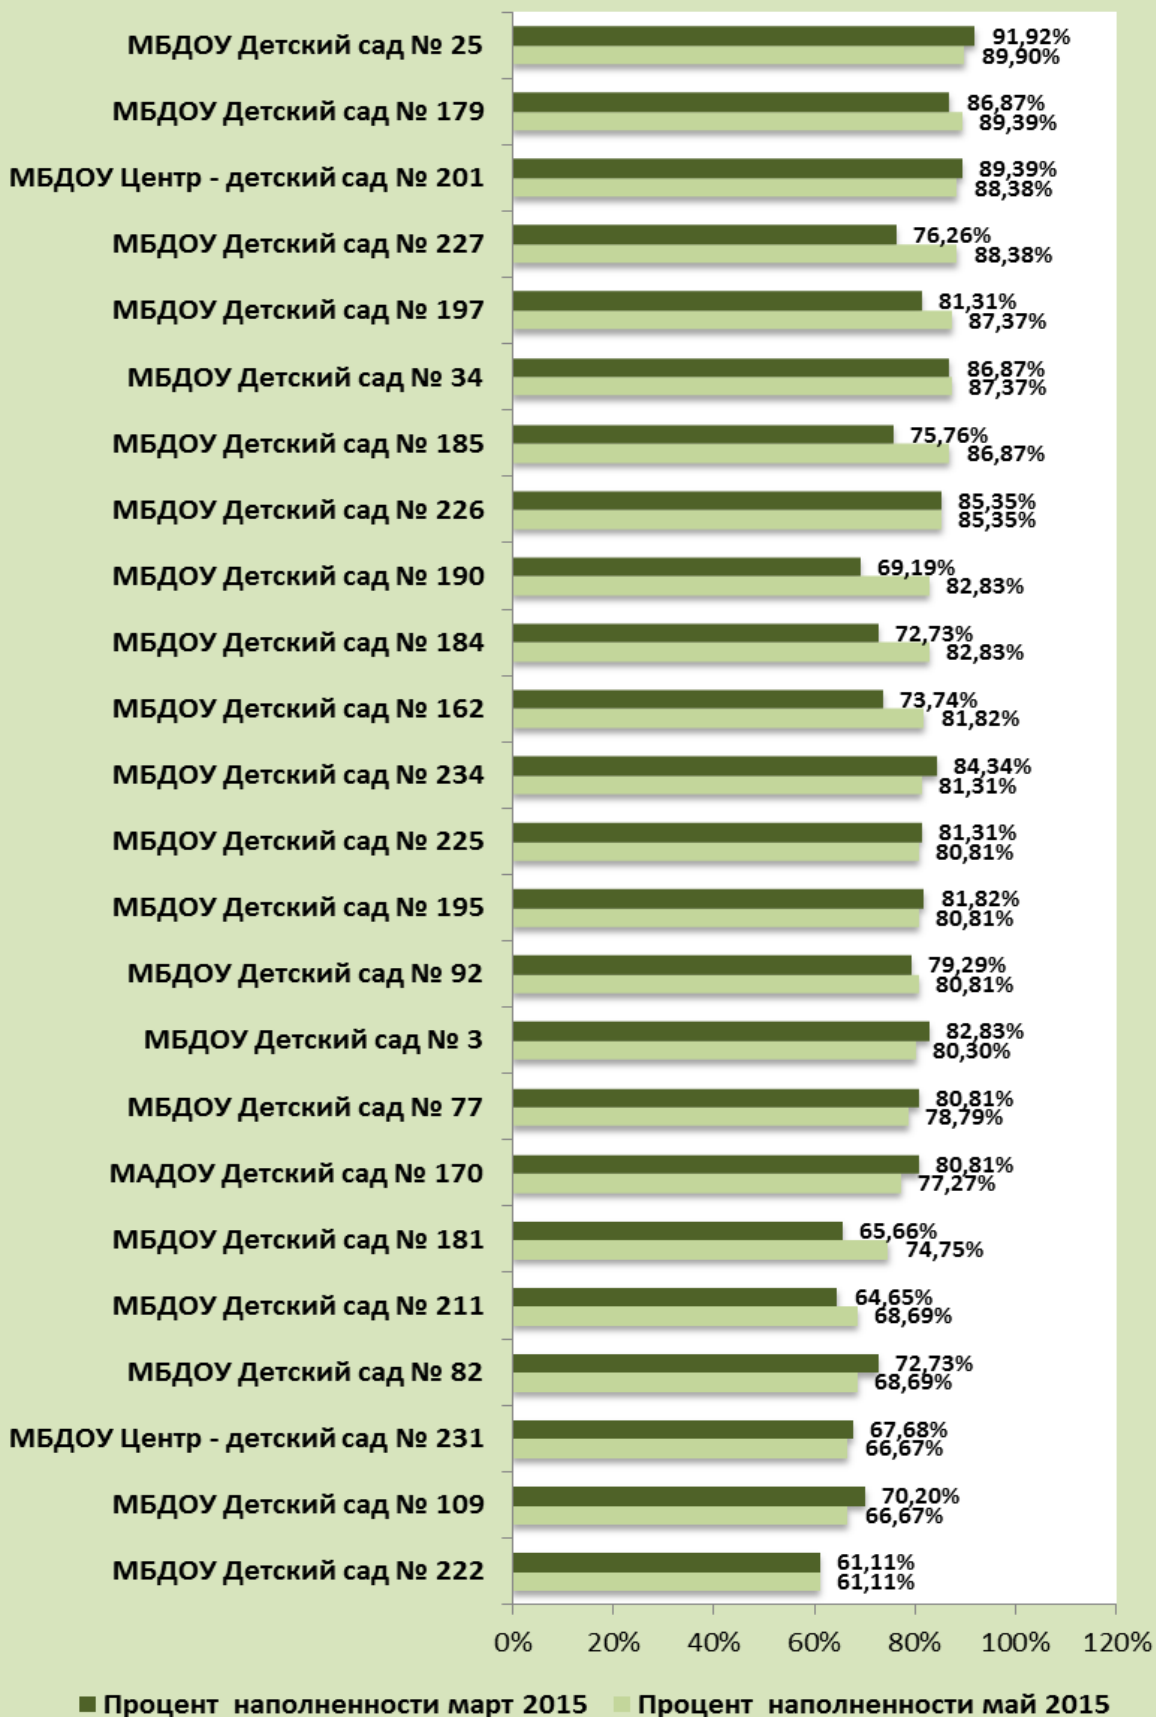

Процент наполняемости сайтов КВО за март и май 2015