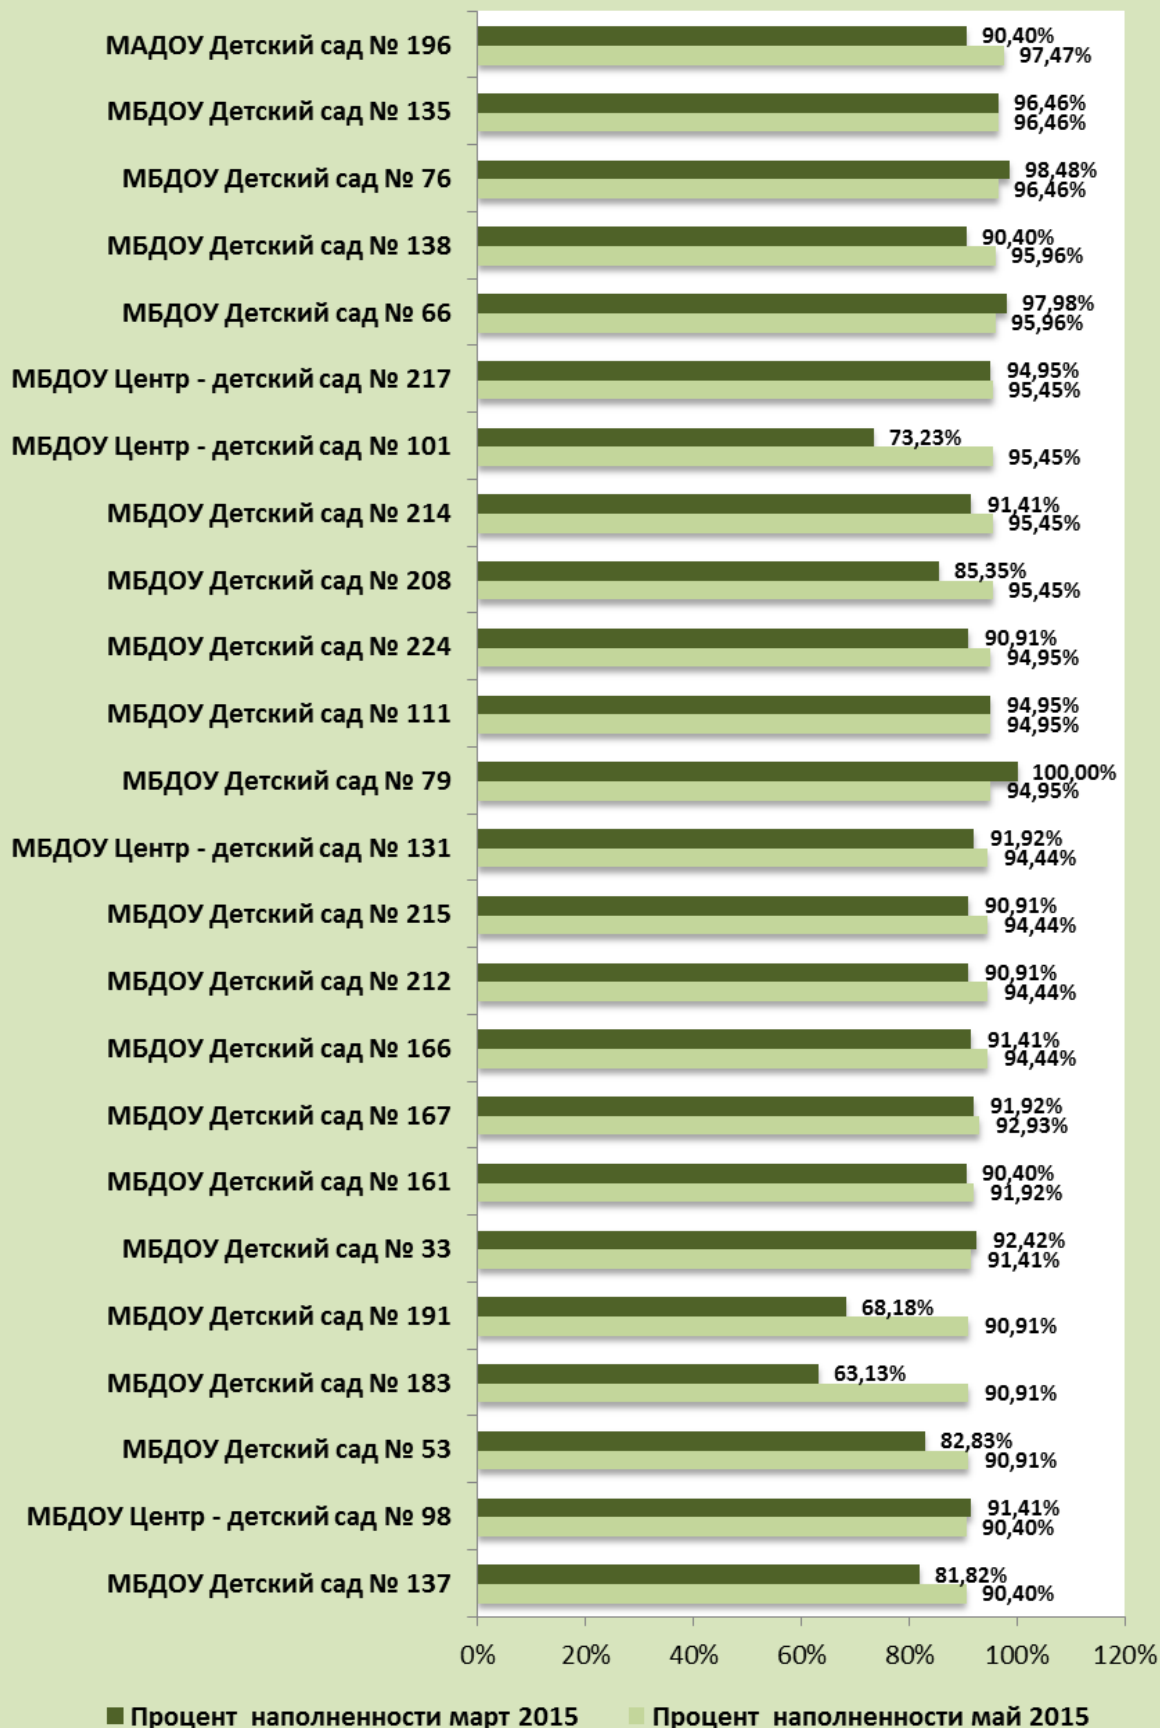

8	МБДОУ Детский сад № 25	182	91,92%
9	МБДОУ Детский сад № 167	182	91,92%
10	МБДОУ Центр - детский сад № 131	182	91,92%
11	МБДОУ Детский сад № 166	181	91,41%
12	МБДОУ Детский сад № 214	181	91,41%
13	МБДОУ Центр - детский сад № 98	181	91,41%
14	МБДОУ Детский сад № 212	180	90,91%
15	МБДОУ Детский сад № 215	180	90,91%
16	МБДОУ Детский сад № 224	180	90,91%
17	МБДОУ Детский сад № 138	179	90,40%
18	МБДОУ Детский сад № 161	179	90,40%
19	МАДОУ Детский сад № 196	179	90,40%
20	МБДОУ Центр - детский сад № 201	177	89,39%
21	МБДОУ Детский сад № 34	172	86,87%
22	МБДОУ Детский сад № 208	169	85,35%
23	МБДОУ Детский сад № 234	167	84,34%
24	МБДОУ Детский сад № 3	164	82,83%
25	МБДОУ Детский сад № 137	162	81,82%
26	МБДОУ Детский сад № 197	161	81,31%
27	МАДОУ Детский сад № 170	160	80,81%
28	МБДОУ Детский сад № 195	158	79,80%
29	МБДОУ Детский сад № 77	155	78,28%
30	МБДОУ Детский сад № 179	152	76,77%
31	МБДОУ Детский сад № 227	151	76,26%
32	МБДОУ Детский сад № 185	150	75,76%
33	МБДОУ Детский сад № 162	146	73,74%
34	МБДОУ Центр - детский сад № 101	145	73,23%
35	МБДОУ Детский сад № 184	144	72,73%
36	МБДОУ Детский сад № 191	135	68,18%
37	МБДОУ Центр - детский сад № 231	134	67,68%
38	МБДОУ Детский сад № 181	130	65,66%
39	МБДОУ Детский сад № 109	118	59,60%
40	МБДОУ Детский сад № 183	116	58,59%
41	МБДОУ Детский сад № 226	115	58,08%
42	МБДОУ Детский сад № 53	113	57,07%
43	МБДОУ Детский сад № 82	113	57,07%
44	МБДОУ Детский сад № 225	111	56,06%
45	МБДОУ Детский сад № 92	109	55,05%
46	МБДОУ Детский сад № 190	101	51,01%
47	МБДОУ Детский сад № 211	98	49,49%

Процент наполняемости сайтов КВО за март и май 2015