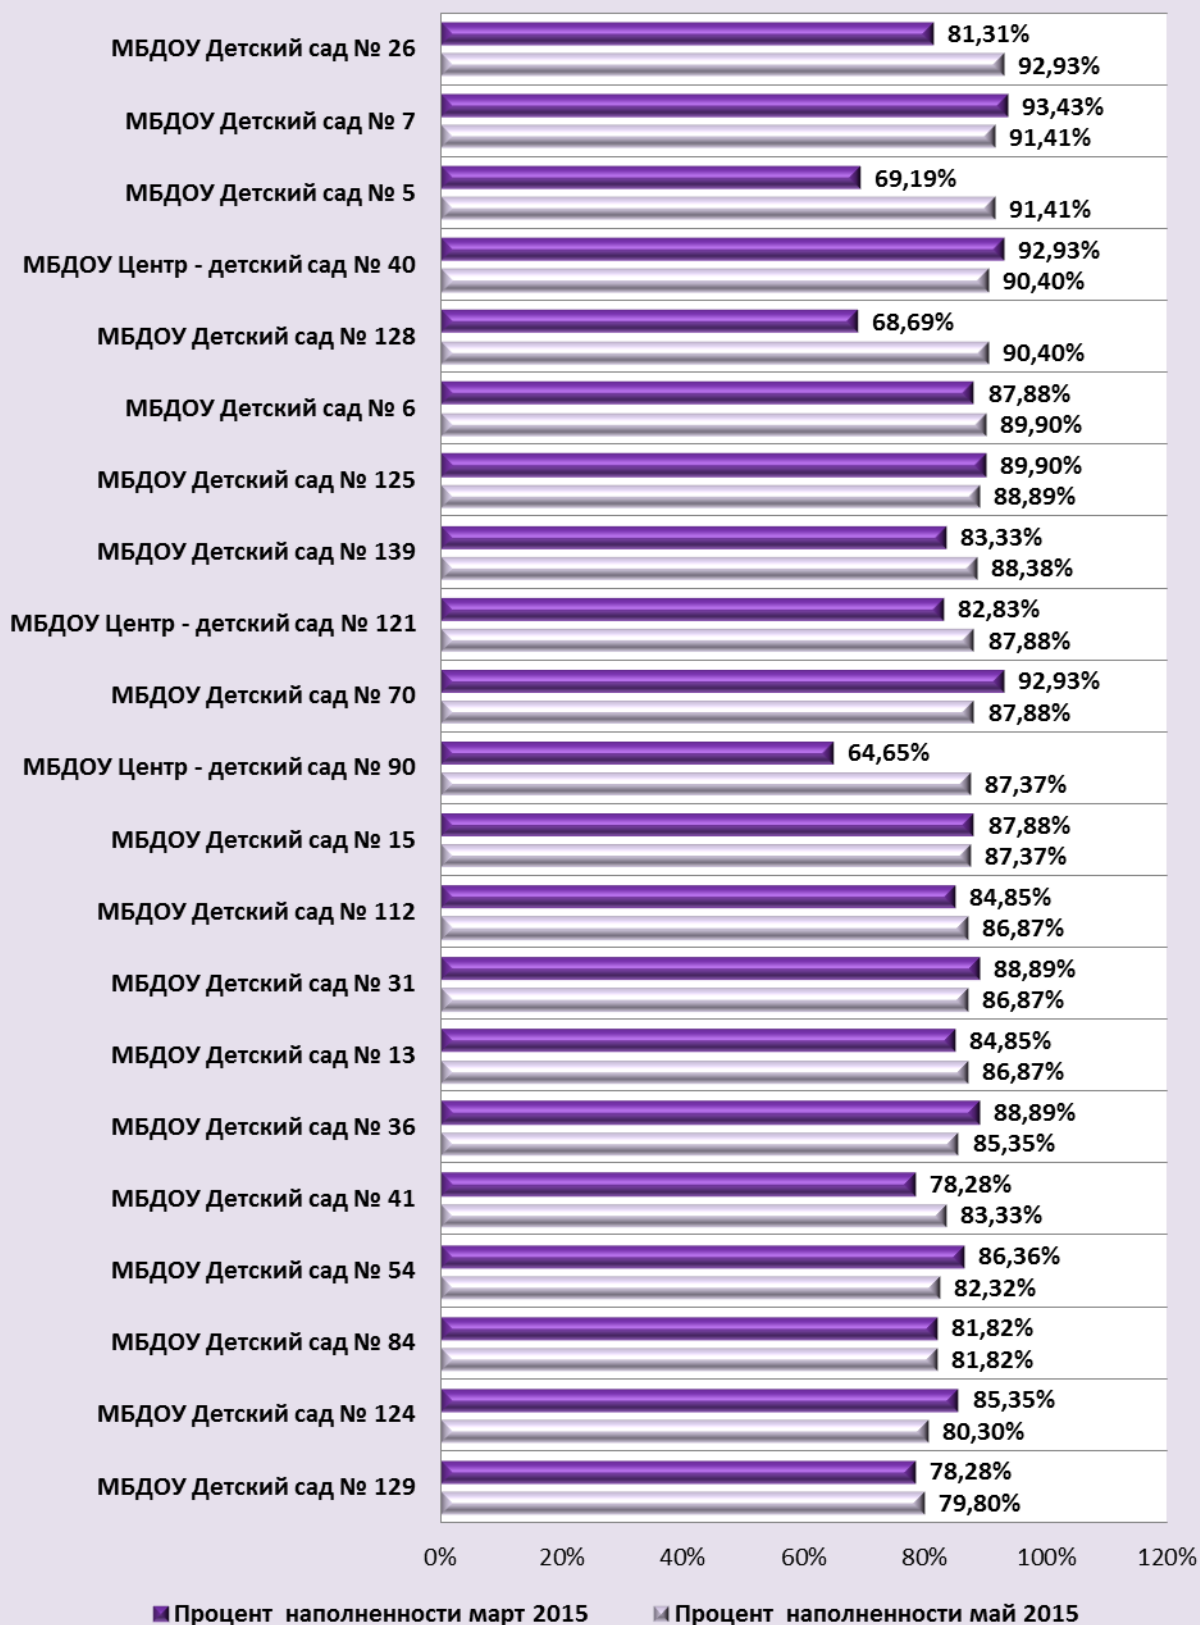

Процент наполненности сайтов ЦВО за март и май 2015