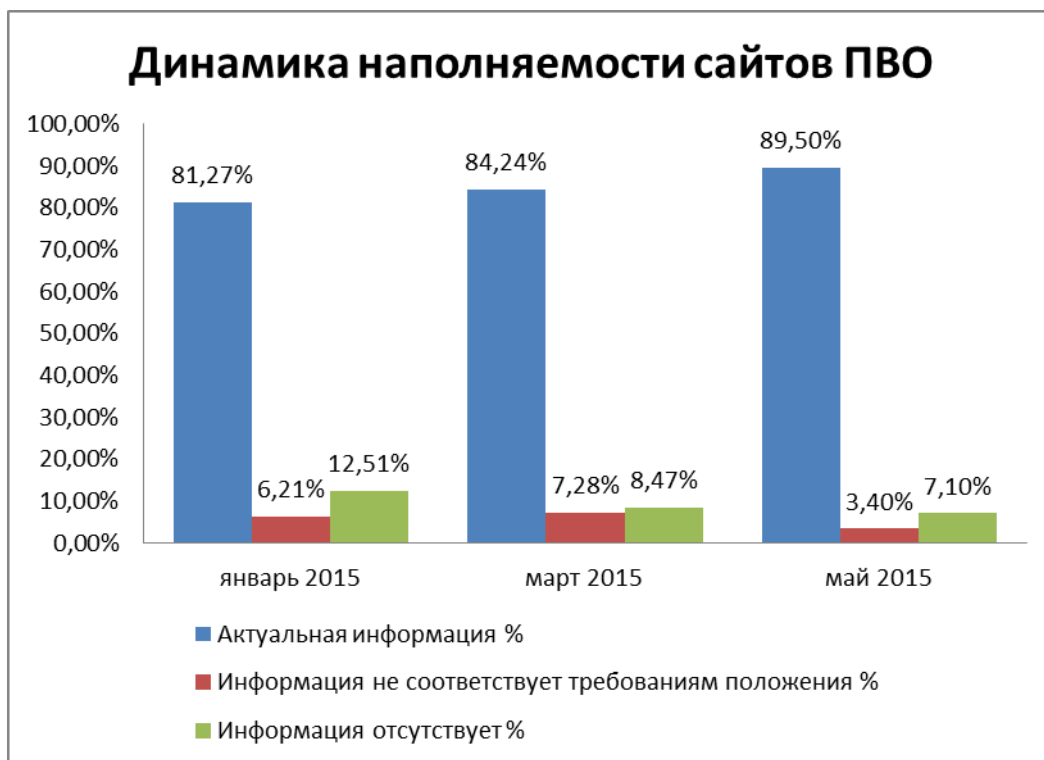

ПРИКУБАНСКИЙ ВНУТРИГОРОДСКОЙ ОКРУГ

Процент актуальной (полной, обновленной, соответствующей требованиям Положения) информации ПВО (май 2015 г.)

Уровни в %	Наименование ОО
100 – 90%	МБДОУ Детский сад № 123
	МБДОУ Детский сад № 186
	МБДОУ Детский сад № 188
	МБДОУ Центр - детский сад №100
	МБДОУ Детский сад № 160
	МБДОУ Детский сад № 202
	МБДОУ Детский сад № 1
	МБДОУ Детский сад № 177
	МБДОУ Детский сад № 93
	МБДОУ Детский сад № 169
	МАДОУ Детский сад № 200
	МБДОУ Детский сад № 17
	МБДОУ Детский сад № 85
	МБДОУ Детский сад № 205
	МБДОУ Детский сад № 206
	МБДОУ Детский сад № 50
	МБДОУ Детский сад № 20
	МБДОУ Детский сад № 213
МБДОУ Центр - детский сад № 173