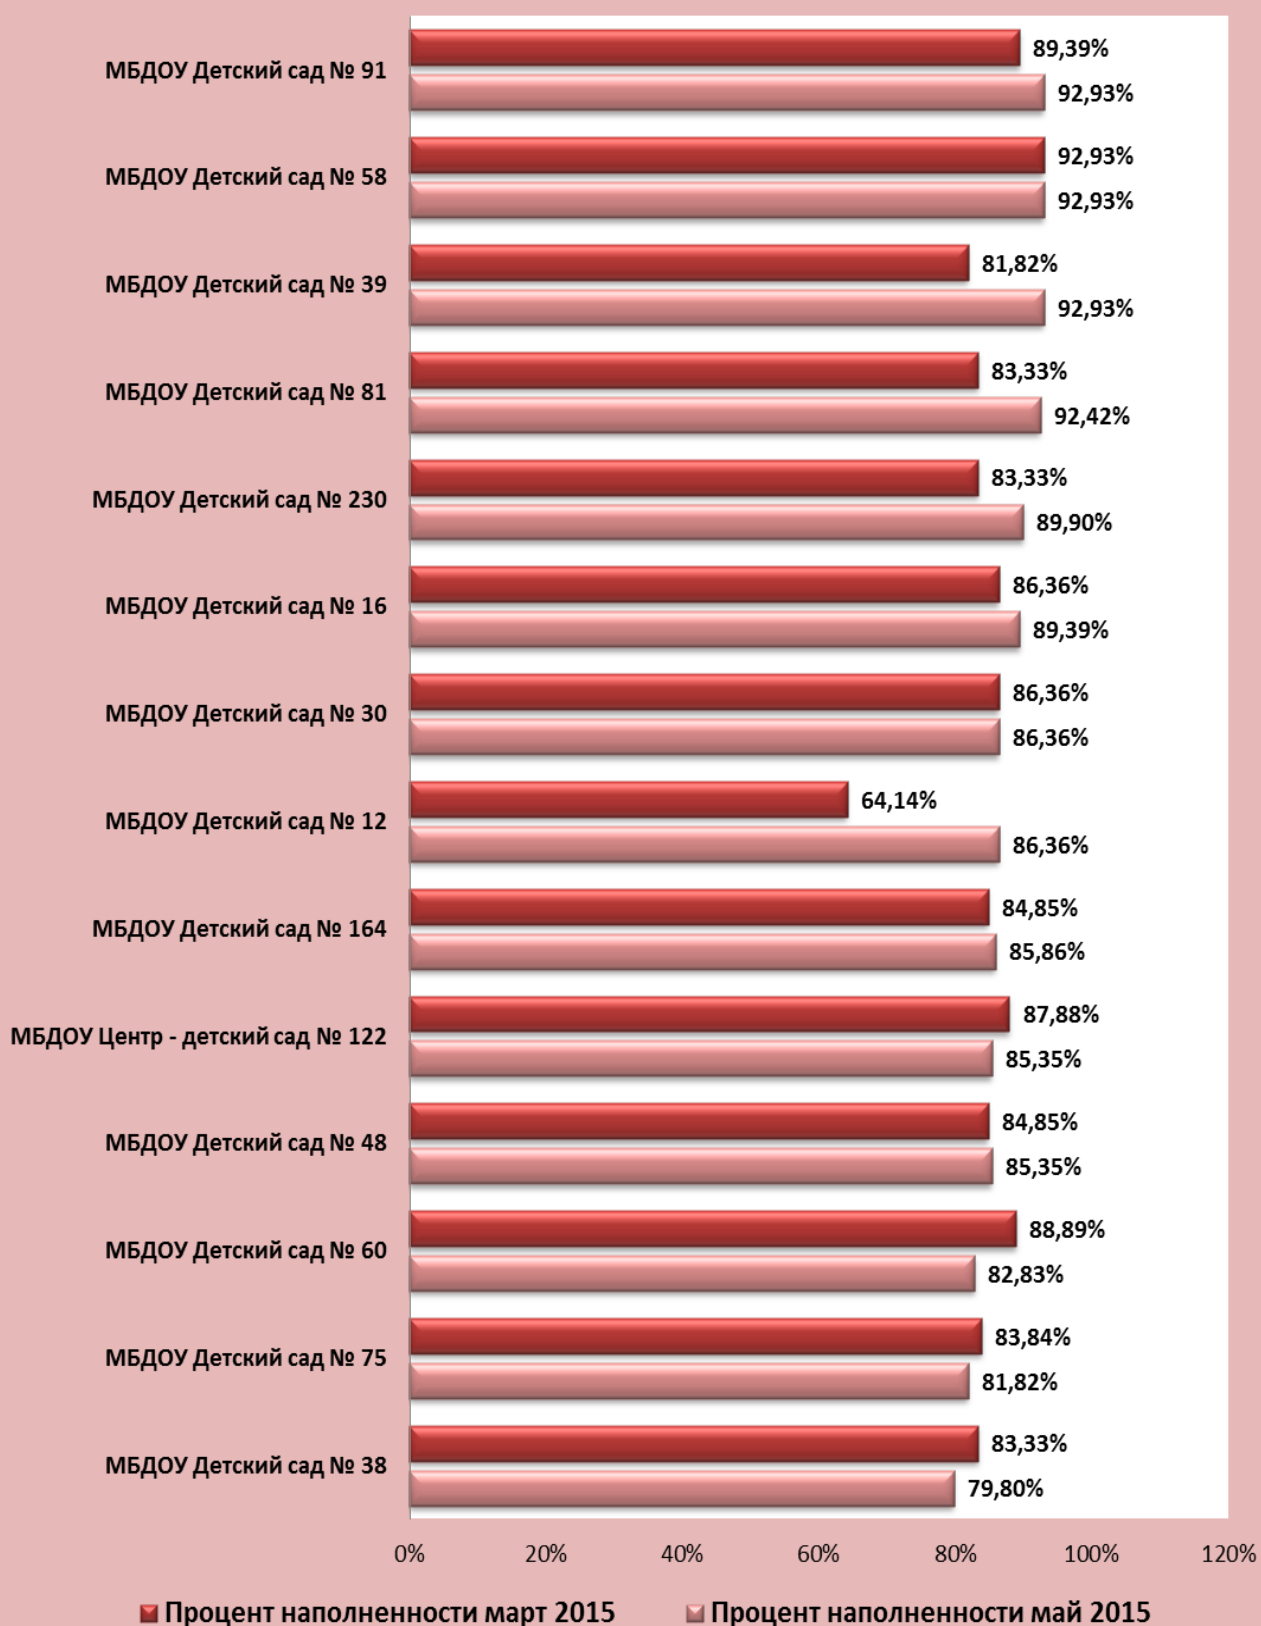

Процент наполненности сайтов ЗВО за март и май 2015