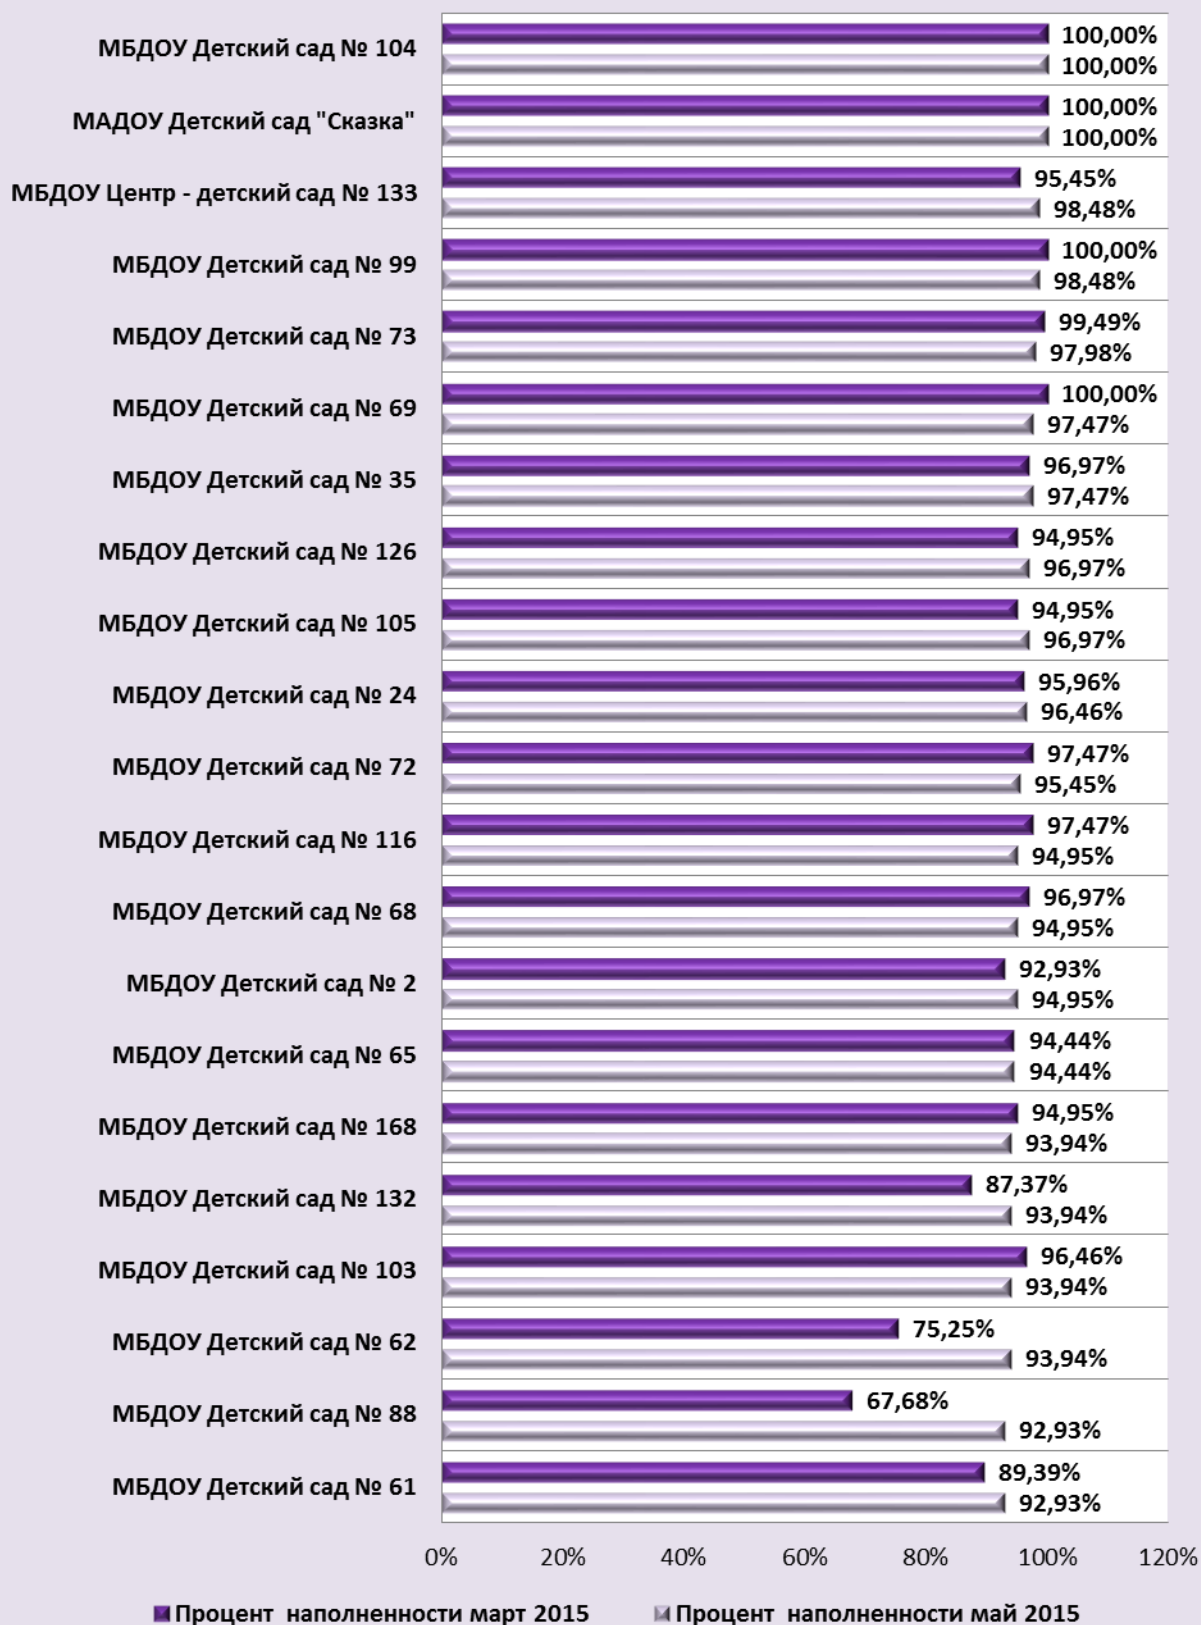

11	МБДОУ Детский сад № 24	190	95,96%
12	МБДОУ Центр - детский сад № 133	189	95,45%
13	МБДОУ Детский сад № 105	188	94,95%
14	МБДОУ Детский сад № 126	188	94,95%
15	МБДОУ Детский сад № 168	188	94,95%
16	МБДОУ Детский сад № 65	187	94,44%
17	МБДОУ Детский сад № 62	186	93,94%
18	МБДОУ Детский сад № 7	185	93,43%
19	МБДОУ Детский сад № 2	184	92,93%
20	МБДОУ Детский сад № 70	184	92,93%
21	МБДОУ Центр - детский сад № 40	184	92,93%
22	МБДОУ Детский сад № 125	178	89,90%
23	МБДОУ Детский сад № 31	176	88,89%
24	МБДОУ Детский сад № 36	176	88,89%
25	МБДОУ Детский сад № 15	174	87,88%
26	МБДОУ Детский сад № 132	173	87,37%
27	МБДОУ Детский сад № 54	171	86,36%
28	МБДОУ Детский сад № 13	168	84,85%
29	МБДОУ Детский сад № 112	168	84,85%
30	МБДОУ Центр - детский сад № 121	164	82,83%
31	МБДОУ Детский сад № 26	161	81,31%
32	МБДОУ Детский сад № 124	160	80,81%
33	МБДОУ Детский сад № 129	160	80,81%
34	МБДОУ Детский сад № 41	153	77,27%
35	МБДОУ Детский сад № 5	137	69,19%
36	МБДОУ Детский сад № 88	134	67,68%
37	МБДОУ Детский сад № 6	129	65,15%
38	МБДОУ Детский сад № 128	129	65,15%
39	МБДОУ Детский сад № 139	117	59,09%
40	МБДОУ Детский сад № 84	109	55,05%
41	МБДОУ Центр - детский сад № 90	102	51,52%
42	МБДОУ Детский сад № 61	89	44,95%

Процент наполненности сайтов ЦВО за март и май 2015