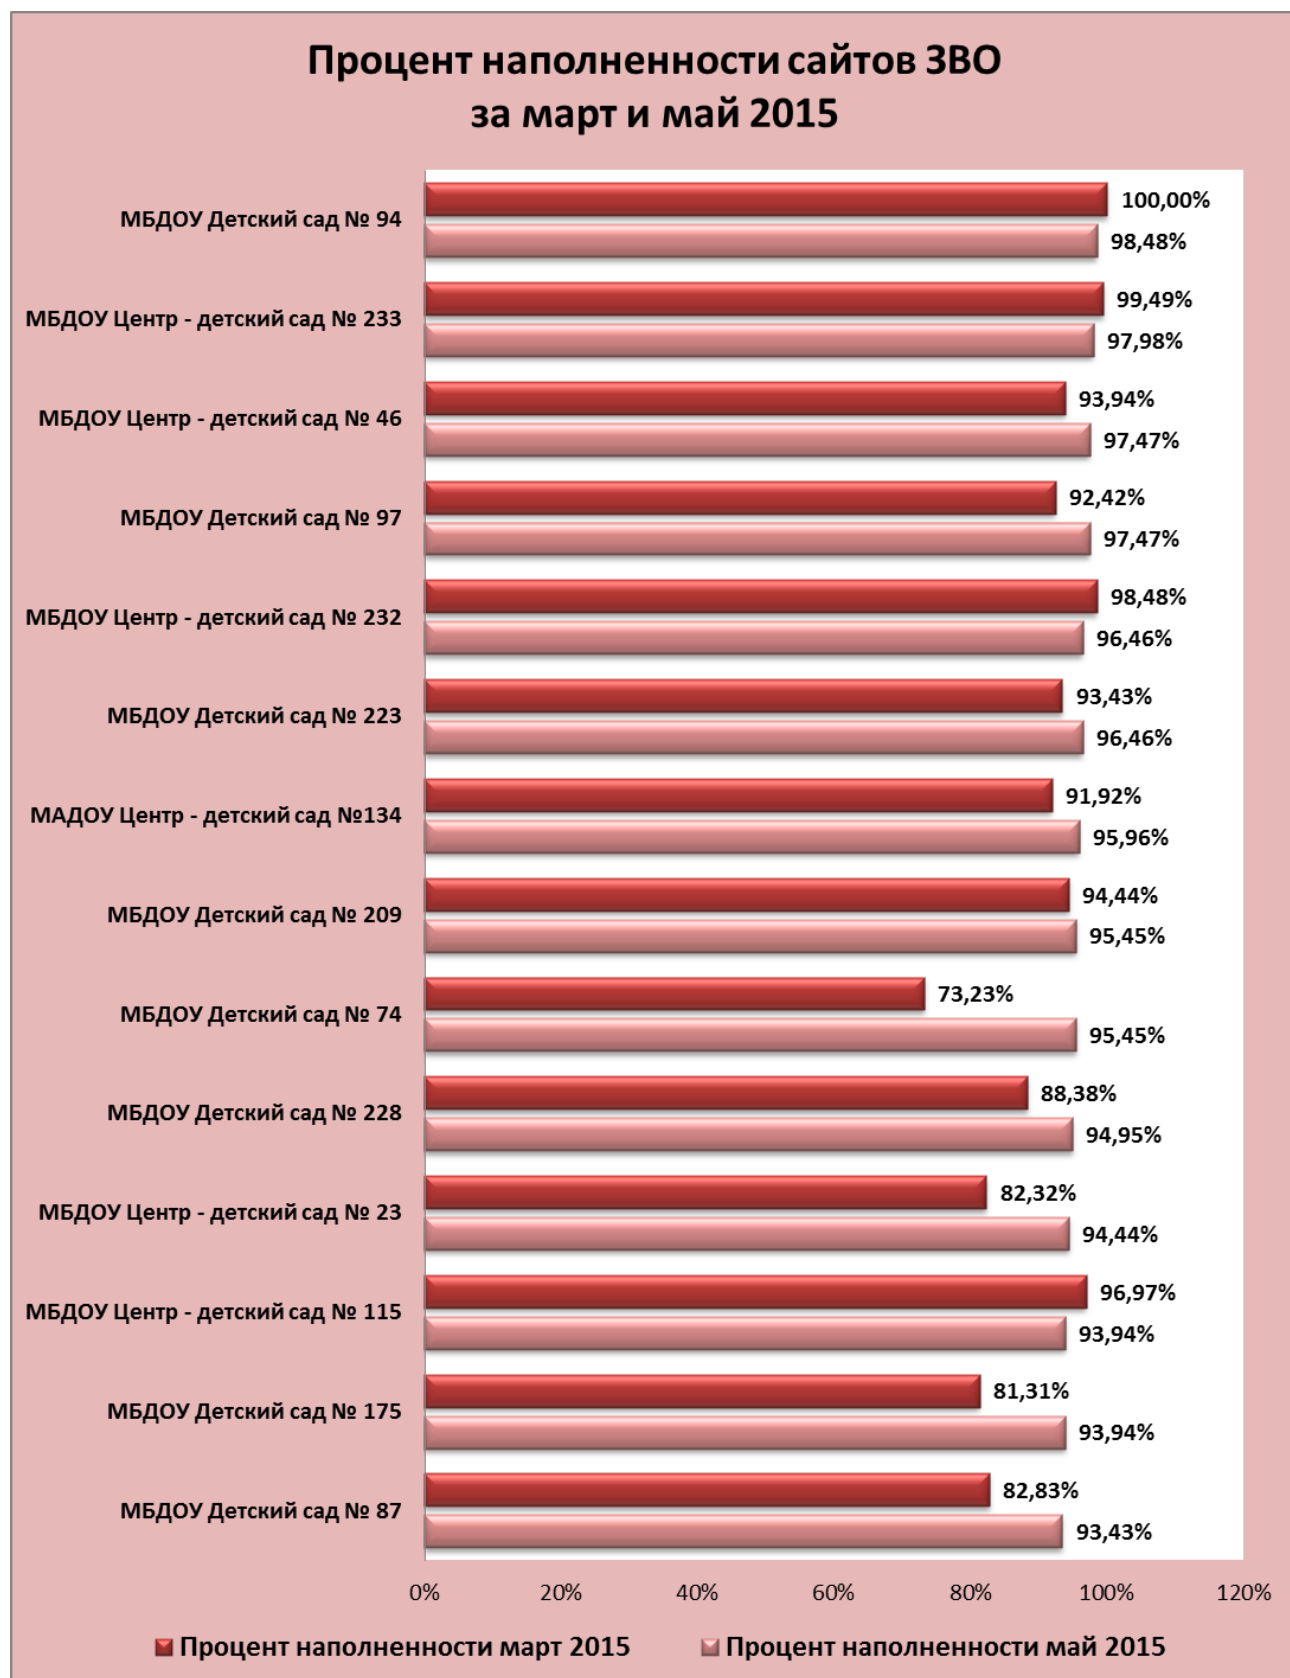

24	МБДОУ Детский сад № 48	169	85,35%
25	МБДОУ Центр - детский сад № 122	169	85,35%
26	МБДОУ Детский сад № 60	164	82,83%
27	МБДОУ Детский сад № 75	162	81,82%
28	МБДОУ Детский сад № 38	158	79,80%