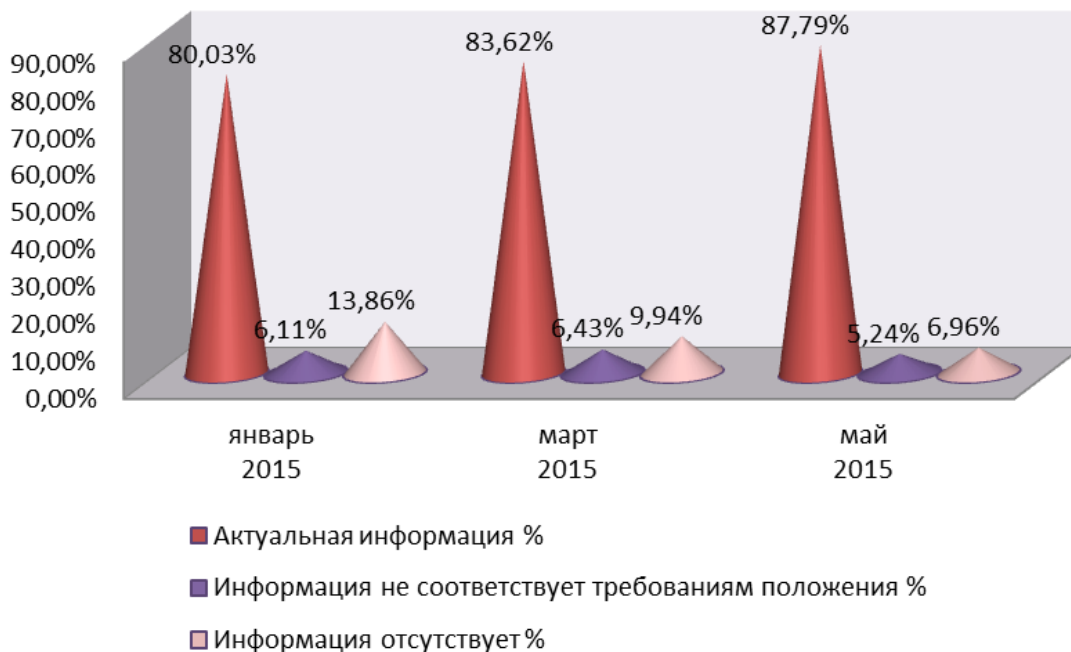

2 – актуальная информация (полная, обновленная, соответствует требованиям Положения);

1 – информация не соответствует требованиям Положения о сайте;

0 – информация отсутствует.

При мониторинге также учитывалось размещение информации в определенных Положением о сайте пунктах меню.

Наполненность сайтов определялась по сумме баллов проверяемых критериев в числовом и процентном выражении. Максимальная сумма баллов равняется **198**.

Динамика наполняемости сайтов по г.Краснодар в 2015 году