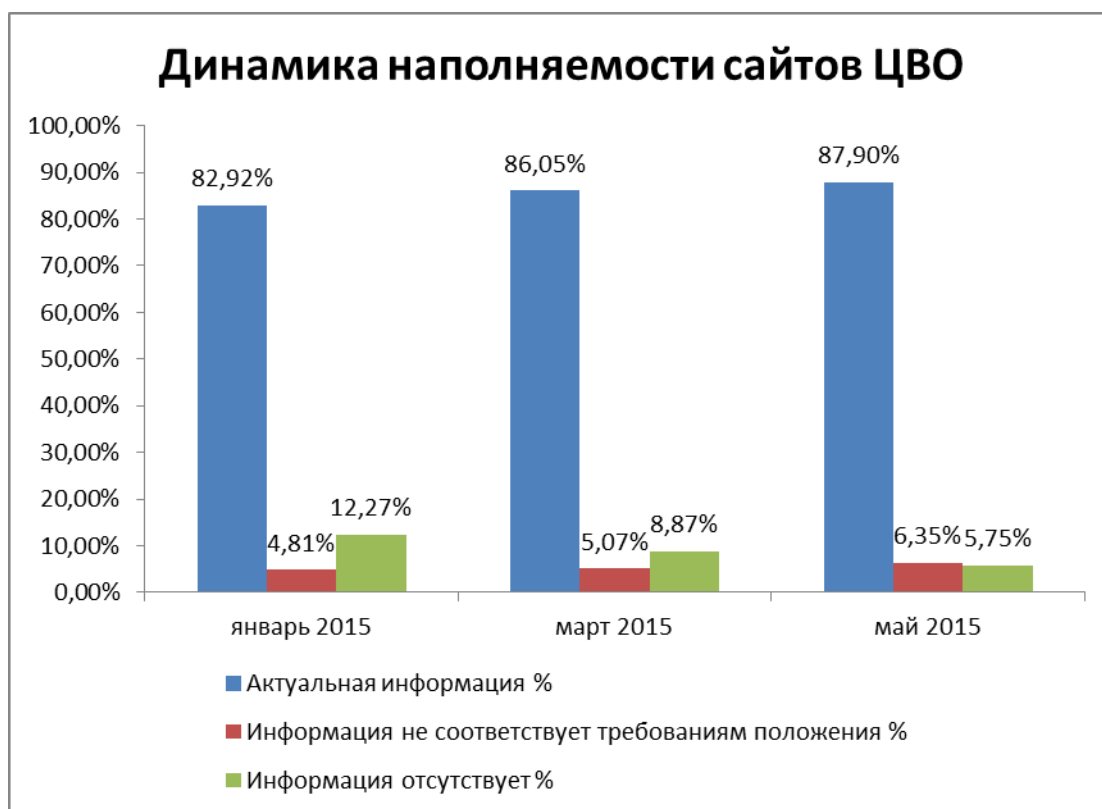

Процент актуальной (полной, обновленной, соответствующей требованиям Положения) информации ЦВО (май 2015 г.)

Уровни в %	Наименование ОО
100 – 90%	МАДОУ Детский сад "Сказка" МБДОУ Детский сад № 104 МБДОУ Детский сад № 35 МБДОУ Детский сад № 99 МБДОУ Центр - детский сад № 133 МБДОУ Детский сад № 73 МБДОУ Детский сад № 24 МБДОУ Детский сад № 69 МБДОУ Детский сад № 105 МБДОУ Детский сад № 126 МБДОУ Детский сад № 68 МБДОУ Детский сад № 116 МБДОУ Детский сад № 2 МБДОУ Детский сад № 103 МБДОУ Детский сад № 132 МБДОУ Детский сад № 72 МБДОУ Детский сад № 65 МБДОУ Детский сад № 62 МБДОУ Детский сад № 168