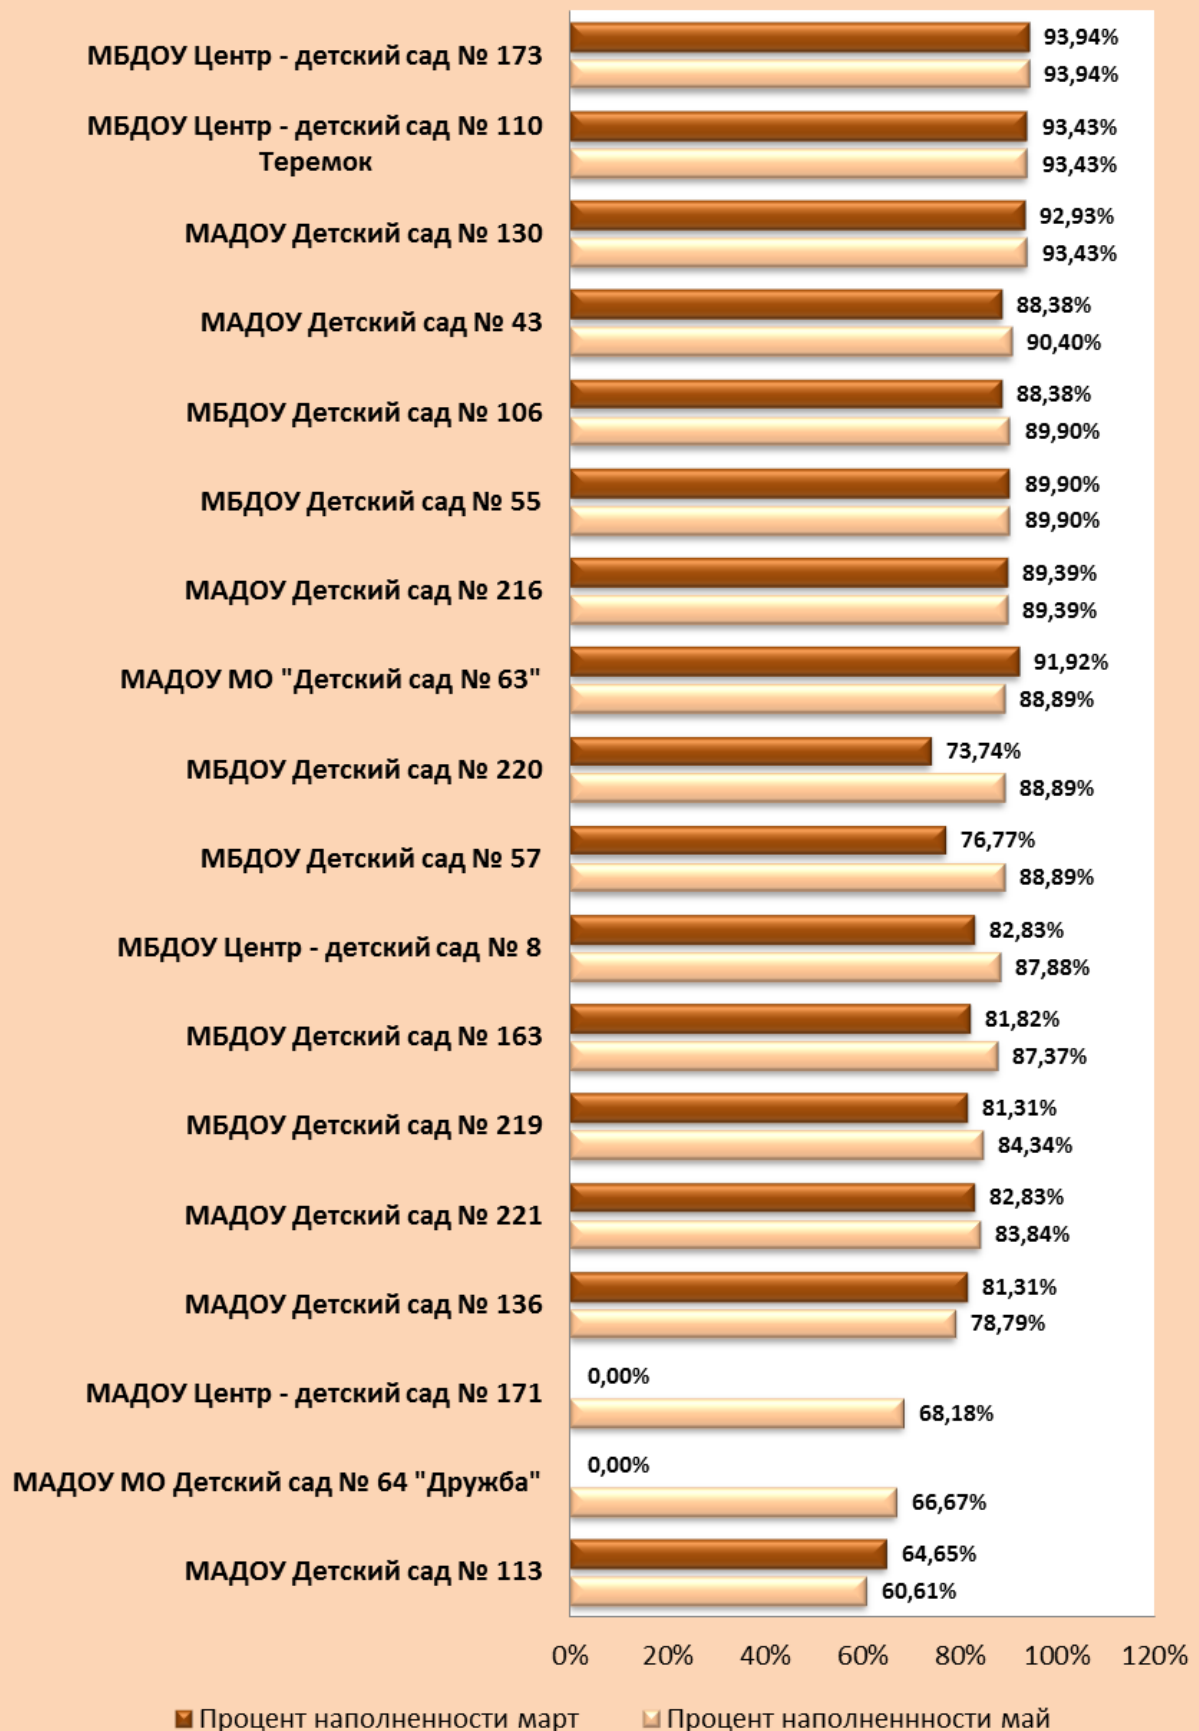

Процент наполненности сайтов ПВО за март и май 2015

Процент наполненности сайтов ПВО за март и май 2015

Таблица размещения ДОО сайтов

№	№ ДОО	Домен	Количество сайтов
1	2, 3, 5, 6, 7, 8, 12, 13, 15, 16, 17, 20, 23, 25, 26, 30, 31, 33, 34, 35, 36, 38, 39,40, 41, 43, 46, 48,50, 53, 54, 55, 57, 58, 60, 61, 62, 63, 64, 65, 66, 68, 69, 70, 72, 73, 74, 75, 76, 77, 79, 81, 82, 84, 85, 87, 88, 90, 91, 92 ,93, 94, 97,100, 101, 103, 104, 105, 106, 109, 110, 111, 112, 113, 115, 116, 122, 123, 124, 125, 126, 128, 129, 130, 131, 132, 133, 134, 135, 136, 137, 138, 139, 160, 161,162, 163, 164, 166, 167, 168, 169, 170, 171, 173, 175, 177, 179, 183, 184, 185, 186, 190, 191, 195, 196, 197,200, 201, 202, 205, 206, 208, 209 , 211, 212, 213, 214, 215, 216, 219, 220, 221, 222, 223, 224, 225, 226, 227, 228, 230, 231, 232, 233, 234, МАДОУ Детский сад "Сказка"	centerstart.ru	146
2	1, 99, 181, 188	.ru	4
3	24, 98, 121, 217	Okis.ru	4